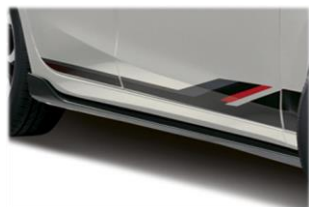

Накладки порогів
(потрібен T00156053 - 10 шт)
Side airdam skirt

QDJE51P10APZ

21 441,21

Диск колісний 15"
Alloy wheel 15"

9965375550CN

9 398,40

Диск колісний 15"
Alloy wheel 15"

DC3LV3810